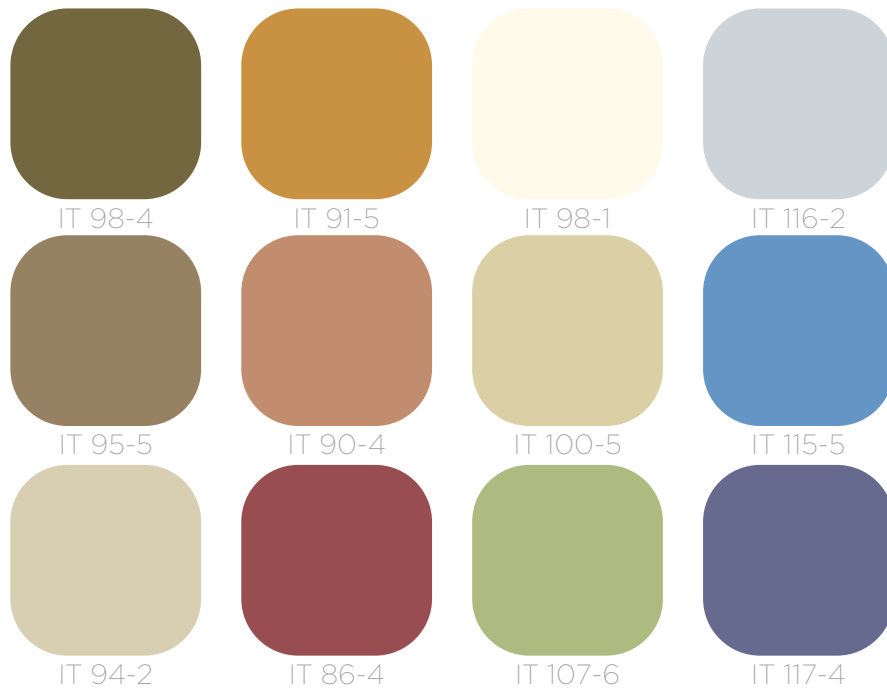

Matices de la sabana

Paleta de colores

La tranquilidad de la sabana se transmite con los colores del atardecer.

COLORES APROXIMADOS A LOS REALES

Apoyate de nuestra tarjeta de combinaciones
60 30 10 y crearás espacios únicos.