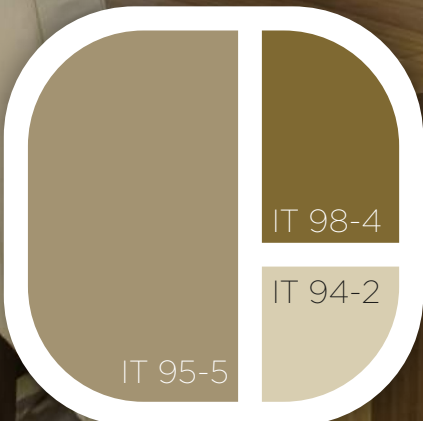

# Colores de playa

## Paleta de colores

Colores vivos, con sabor tropical, así como la playa: amigable y refrescante.

COLORES APROXIMADOS A LOS REALES

Apoyate de nuestra tarjeta de combinaciones  
**60 30 10** y crearás espacios únicos.

## Matices de la sabana

60%

IT 99-3

30%

IT 91-4

10%

IT 115-3

IT 93-6	IT 94-4
	IT 91-4

IT 98-4

IT 94-2

IT 95-5