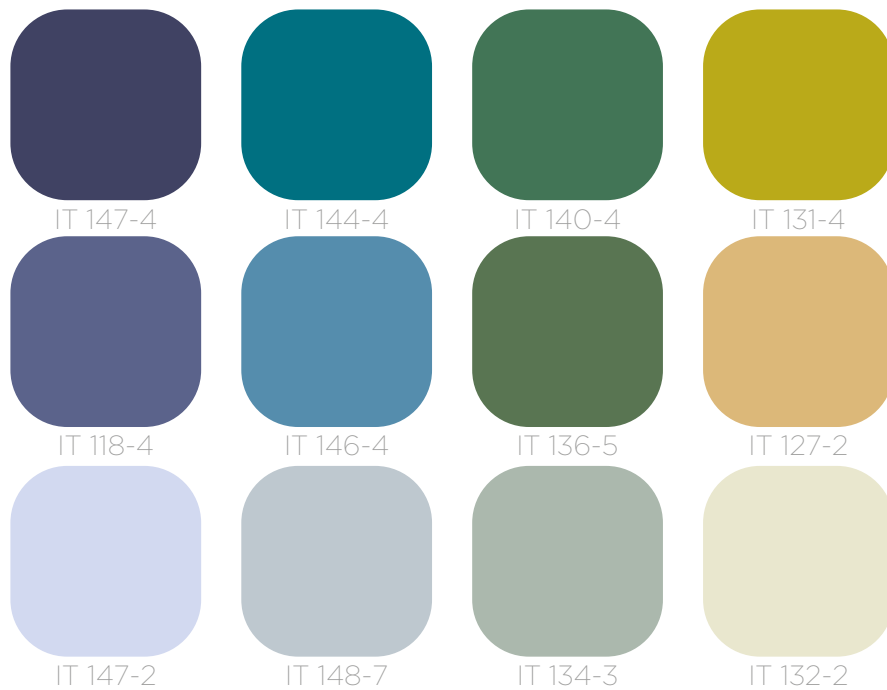

# Colores de playa

## Paleta de colores

La tranquilidad de la sabana se transmite con los colores del atardecer.

COLORES APROXIMADOS A LOS REALES

Apoyate de nuestra tarjeta de combinaciones  
**60 30 10** y crearás espacios únicos.

IT 147-2

IT 130-5

IT 118-3

## Paleta de colores

El misterio de los tonos boscosos están presentes en esta colección especial.

COLORES APROXIMADOS A LOS REALES

Apoyate de nuestra tarjeta de combinaciones  
**60 30 10** y crearás espacios únicos.