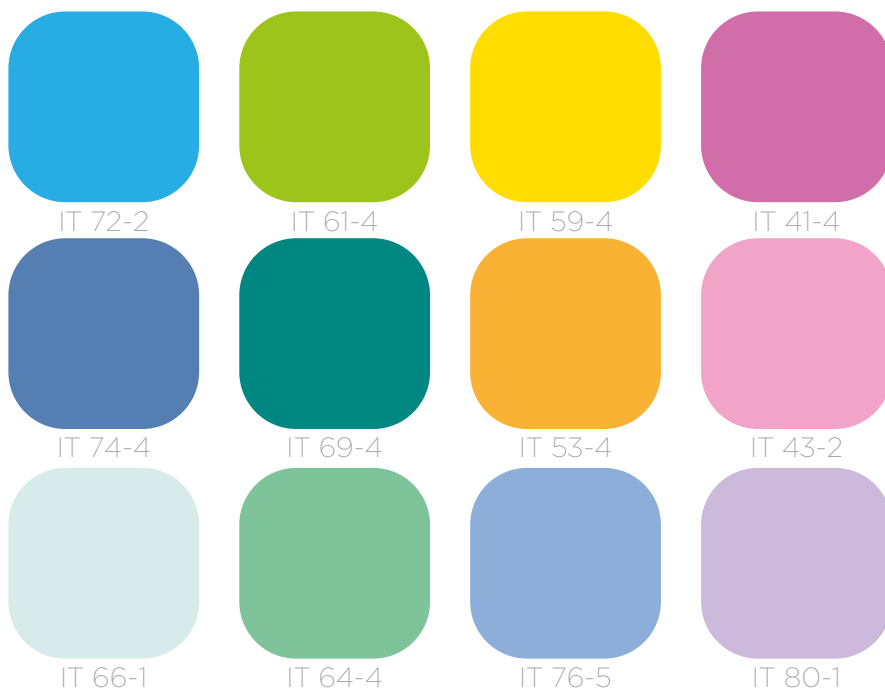

Colores de playa

Paleta de colores

Colores vivos, con sabor tropical, así como la playa: amigable y refrescante.

COLORES APROXIMADOS A LOS REALES

Apoyate de nuestra tarjeta de combinaciones
60 30 10 y crearás espacios únicos.