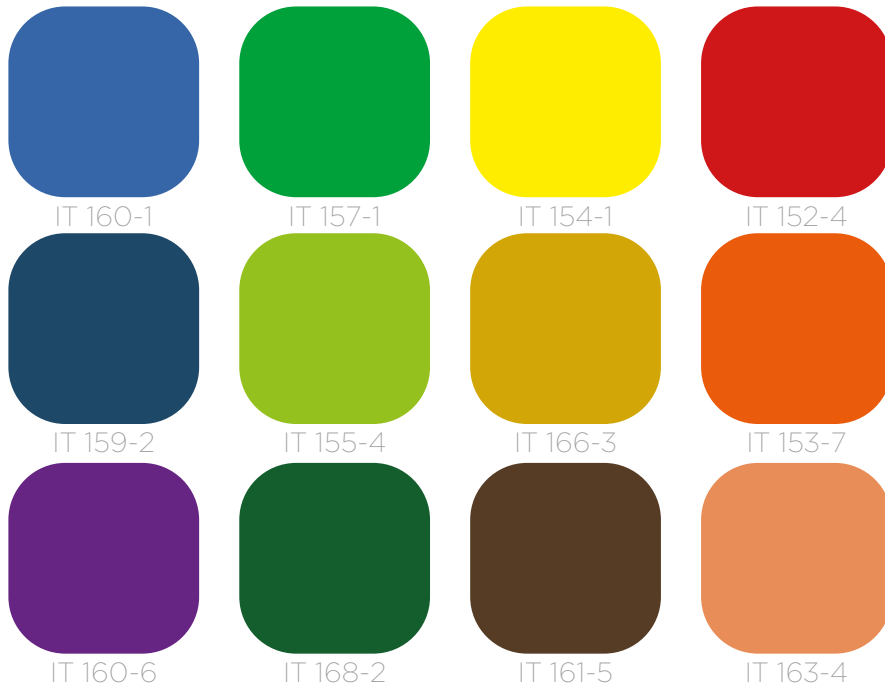

Acentos selváticos

Paleta de colores

Tonos audaces con un toque tropical que llenan de energía los espacios más inesperados.

COLORES APROXIMADOS A LOS REALES

Apoyate de nuestra tarjeta de combinaciones
60 30 10 y crearás espacios únicos.